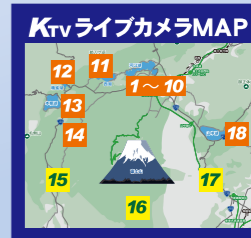

勝山保 小立保 23日(火)
 足和田保 大石保 24日(水)
 船津保 河口保 25日(木)
 河高・吉高・北稜 26日(金)

※ 初回放送の放送時間は すべて **16:03~** となります。

町内ライブカメラ放送

101ch 5:00 ~ 24:00
102ch 0:00 ~ 5:00

ぐるっと富士五湖 まるっと富士山

富士河口湖町から始まる **富士山一周の旅**をお楽しみください!

背景の写真
7 大石公園

KTVライブカメラは101ch、102chにて1日を通してご覧いただけます!

— ライブカメラ ラインナップ —

- 1 町役場屋上
- 2 ショッピングセンター-BELL
- 3 河口湖駅前
- 4 浅川展望
- 5 河口湖
- 6 河口トンネル前
- 7 大石公園
- 8 大石地区
- 9 勝山ふれあいセンター
- 10 小立南交差点
- 11 西湖
- 12 精進湖
- 13 本栖地区
- 14 富士ヶ嶺地区
- 15 朝霧高原
- 16 富士山南
- 17 御殿場
- 18 山中湖